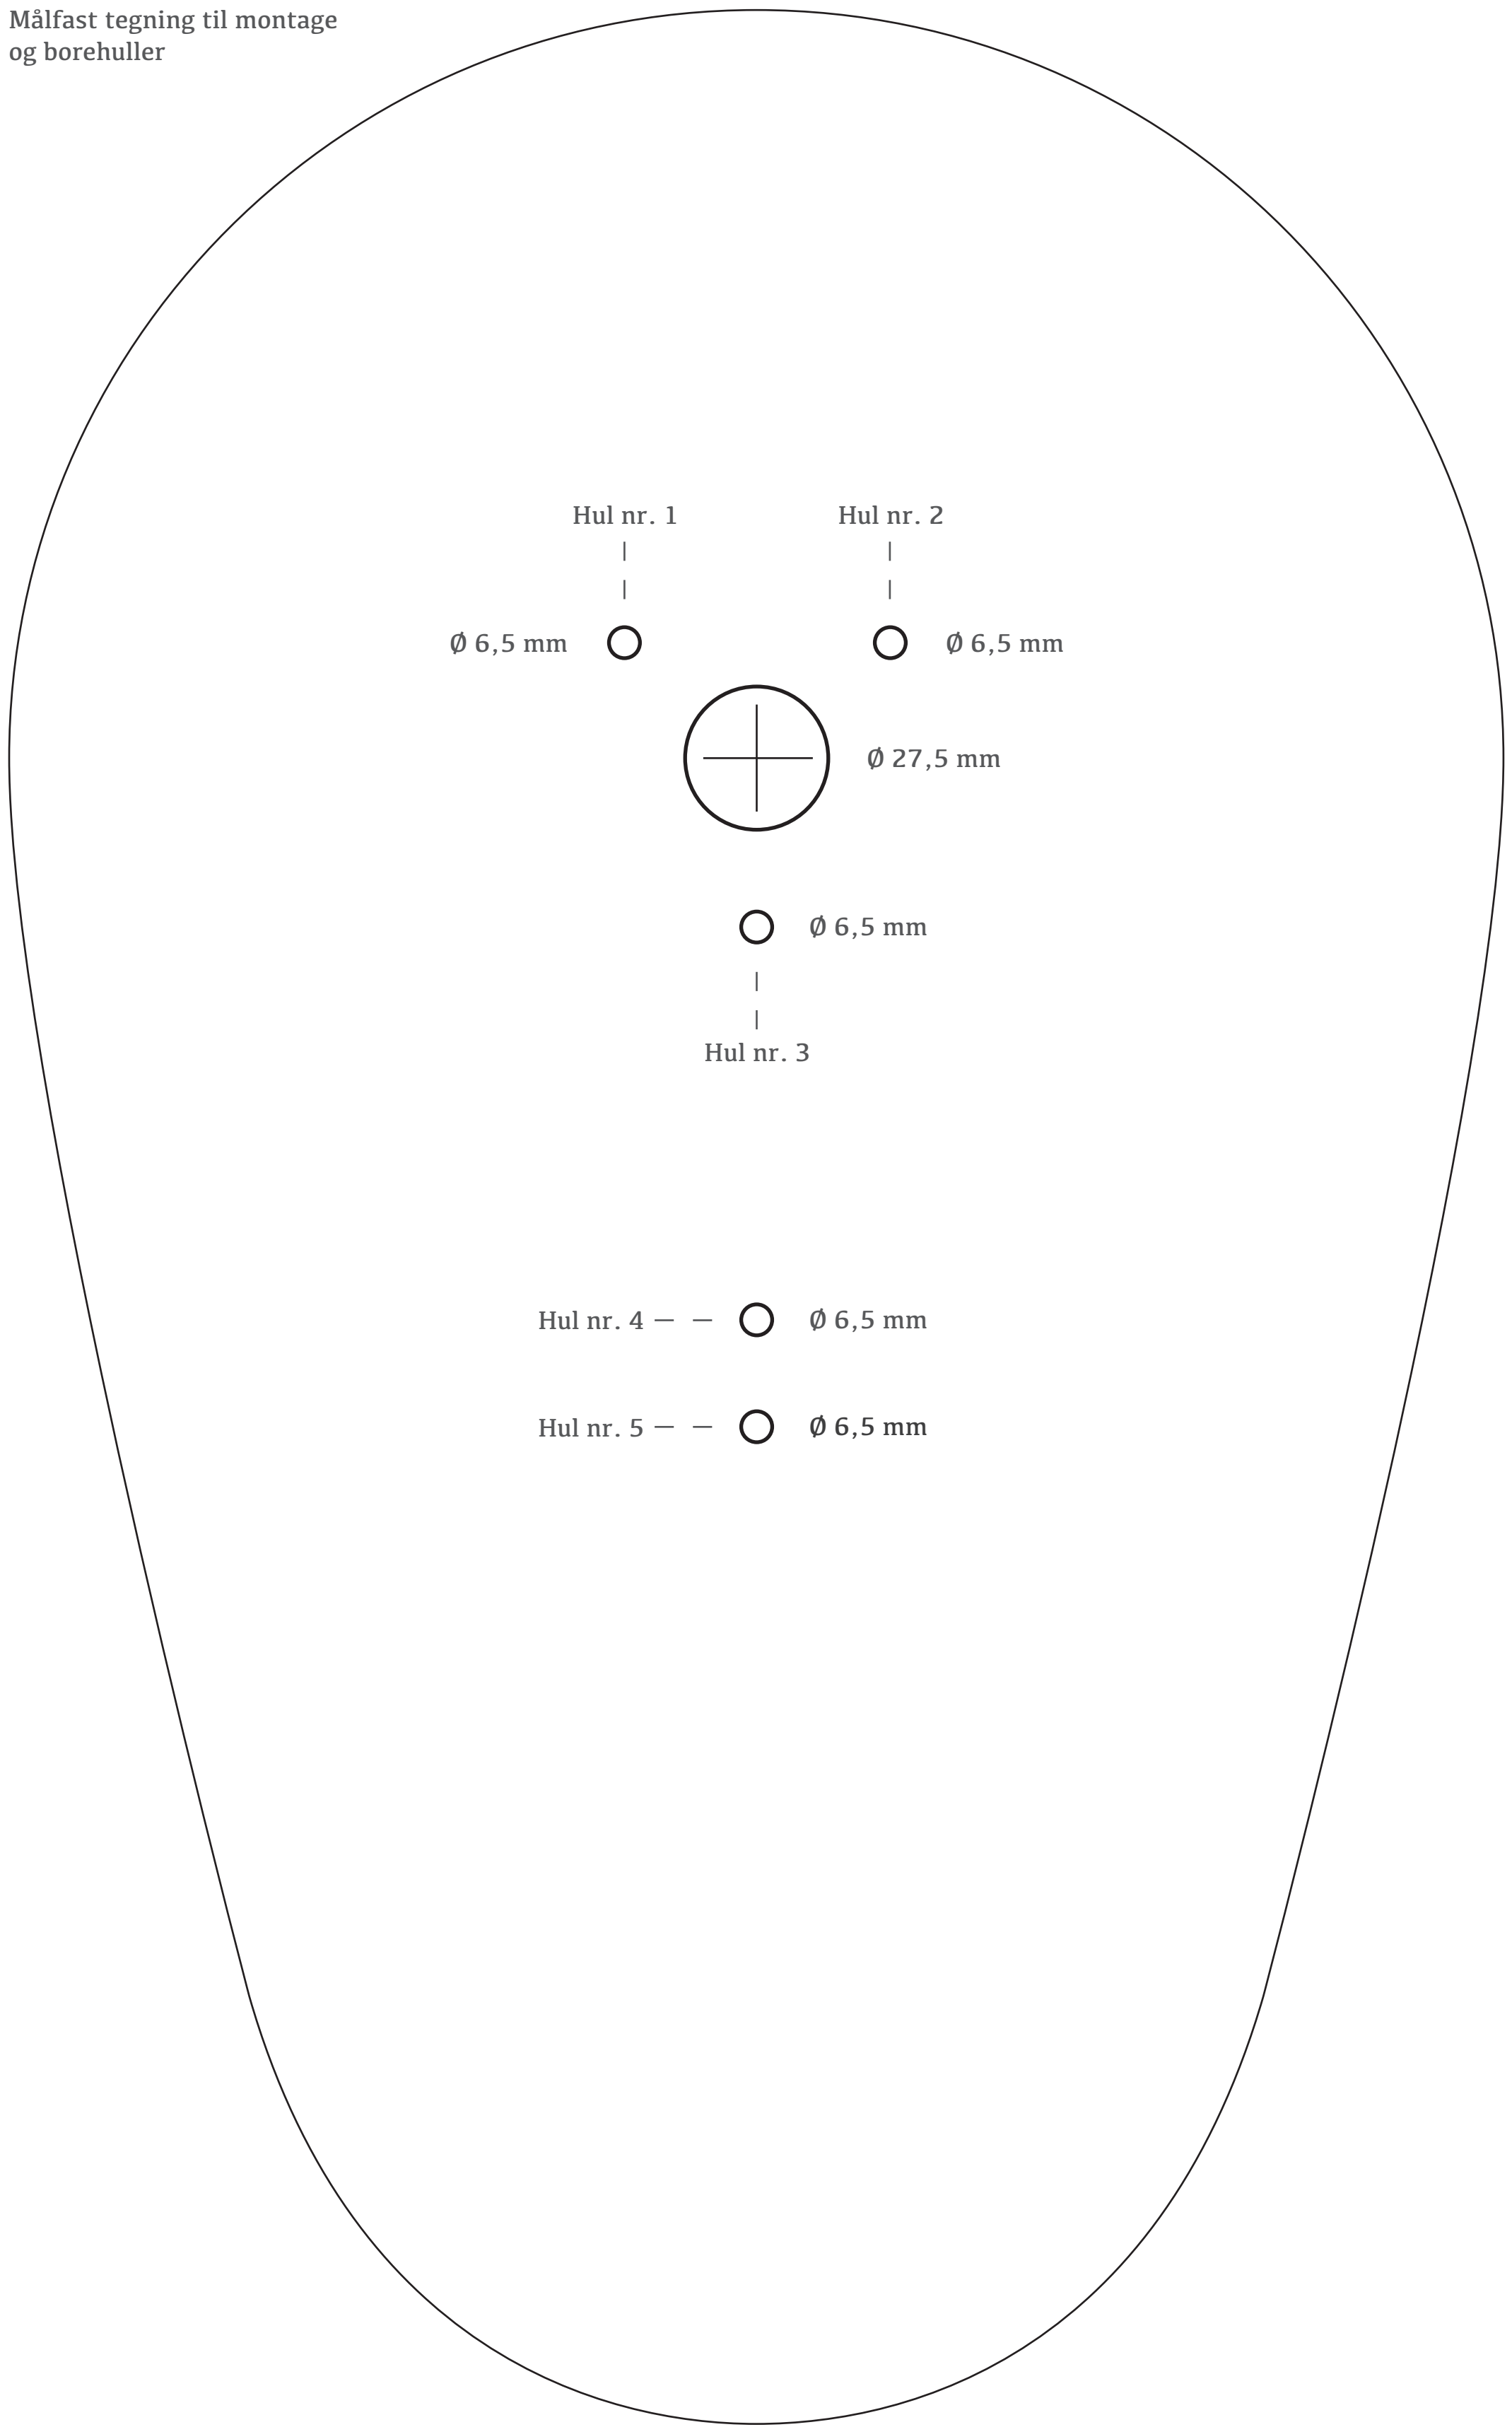

Målfast tegning til montage
og borehuller

452 mm

280 mm